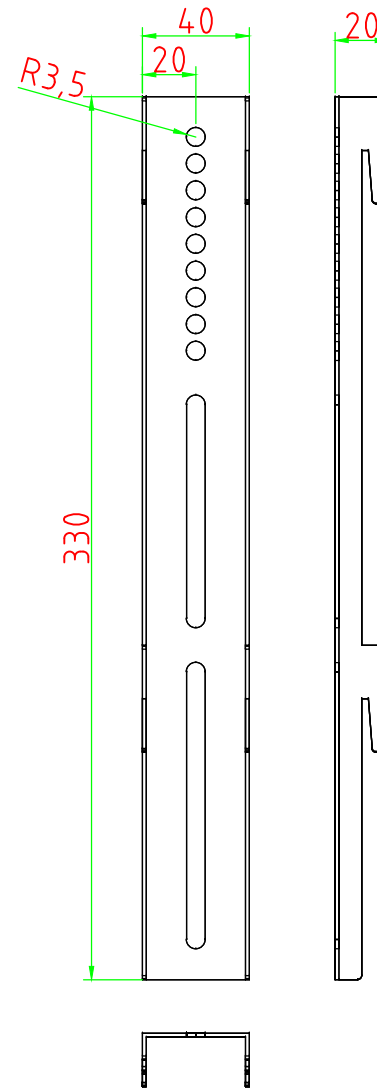

Low profile CCH/CCPC wall mount bracket Kit.

Unit:mm