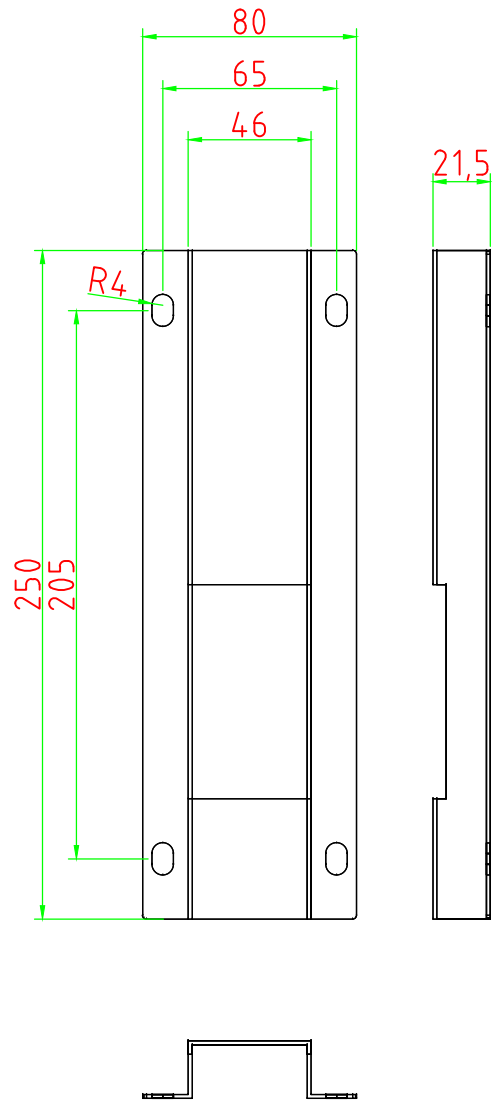

Low profile CCH/CCPC wall mount bracket Kit.

Unit:mm