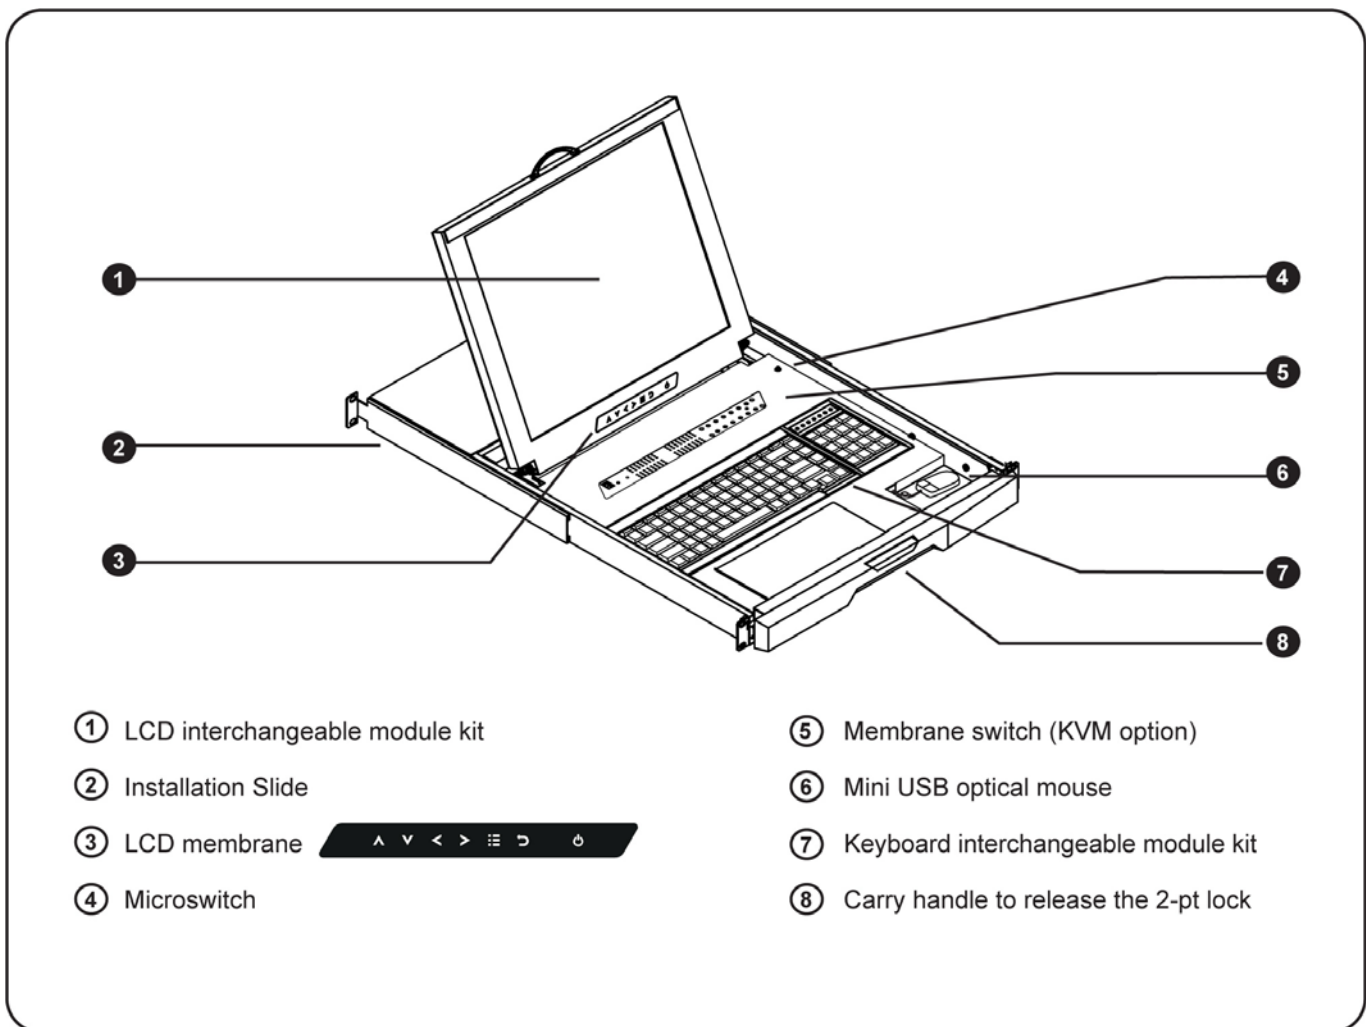

KVM Selection

(X) Stands for 17" or 19" LCD size

Combo DB-15 KVM	Local	Remote		8-port	16-port	32-port
	1	0	1	NVIPX00 - 82	NVIPX00 - 162	-
	1	1	0	NVPX00 - CE8	NVPX00 - CE16	-
	1	0	0	NVPX00 - S801	NVPX00 - S1601	-

Combo DB-15 KVM Cable : NE-6 / 10 / 15 (6, 10 or 15 ft)

DVI-D KVM	Local	Remote		12-port
	1	0	0	NVPX00 - D12

DVI-D KVM Cable : NC-6 / 15 (6 or 15 ft)

Structure Diagram

① LCD interchangeable module kit

② Installation Slide

③ LCD membrane

④ Microswitch

⑤ Membrane switch (KVM option)

⑥ Mini USB optical mouse

⑦ Keyboard interchangeable module kit

⑧ Carry handle to release the 2-pt lock