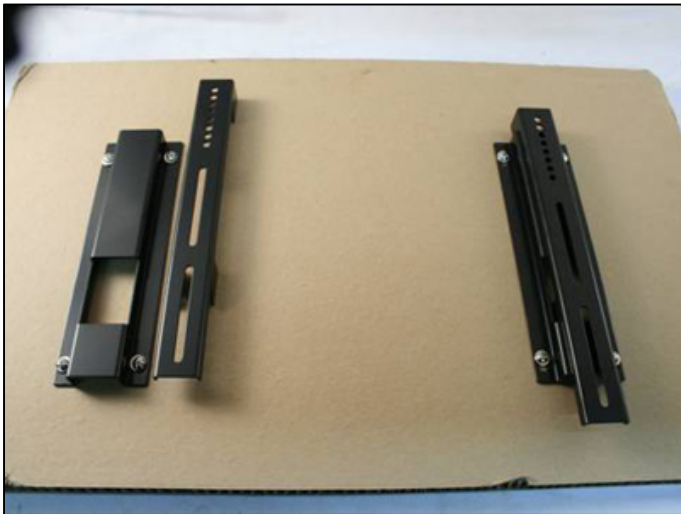

## Wall Mount Bracket Instruction

1.

2.

3.

4.

5.

6.

7.

# Vesa Mount

Size	VESA hole	Wall mounthole Dimension	MI/MD Outline	The comparative distance with wall mounthole			
				TOP	DOWN	Left Side	Right Side
26"	MS	400 x 100	662 x 409	1545	1545	131	131
32"	MS	400 x 200	790 x 485	1425	1425	195	195
37"	MS	600 x 200	913 x 553	1765	1765	156.5	156.5
42" -Portrait	MS	300 x 200	913 x 553				
42"	MS	600 x 200	1028 x 620	210	210	214	214
47"	MS	600 x 200	1132 x 675	2375	2375	266	266
52"	MS	800 x 200	1300 x 784	292	292	250	250