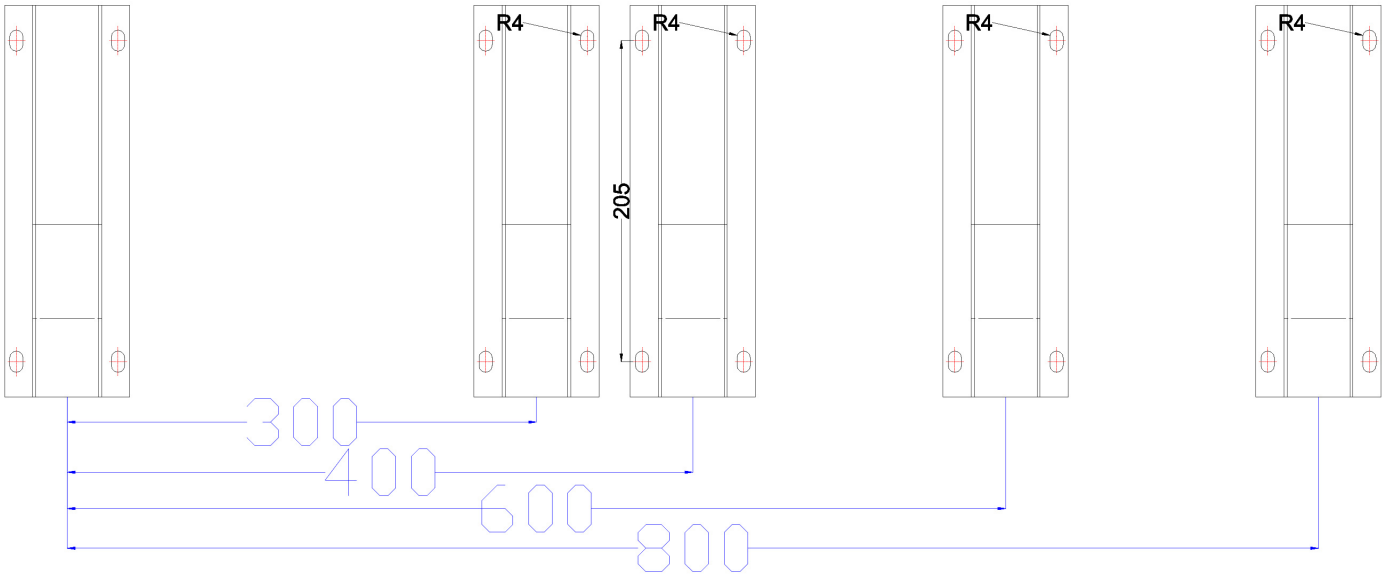

## Wall Mount Bracket Instruction

1.

2.

3.

4.

5.

6.

7.

8.

9.

10.

# Vesa Mount

Size	VESA hole	Wall mounthole Dimension	MI/MD Outline	The comparative distance with wall mounthole			
				TOP	DOWN	Left Side	Right Side
26"	MS	400 x 100	662 x 409	1545	1545	131	131
32"	MS	400 x 200	790 x 485	1425	1425	195	195
37"	MS	600 x 200	913 x 553	1765	1765	156.5	156.5
42" -Portrait	MS	300 x 200	913 x 553				
42"	MS	600 x 200	1028 x 620	210	210	214	214
47"	MS	600 x 200	1132 x 675	2375	2375	266	266
52"	MS	800 x 200	1300 x 784	292	292	250	250