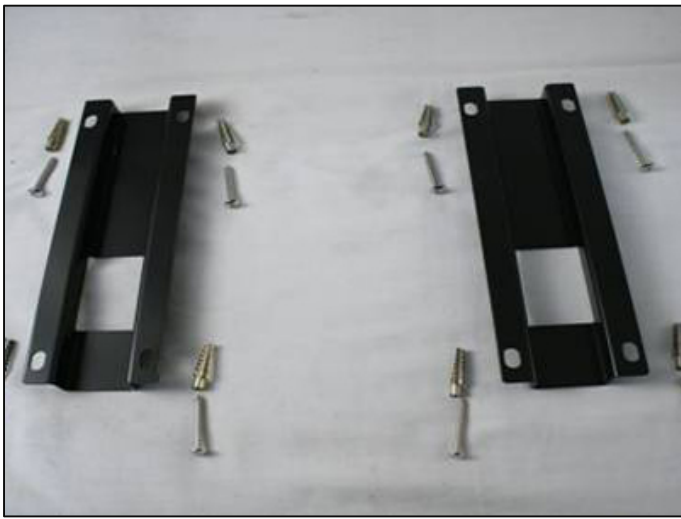

## Wall Mount Bracket Instruction

1.

2.

3.

4.

5.

6.

7.

# Vesa Mount

Size	VESA hole	Wall mounthole Dimension	MI/MD Outline	The comparative distance with wall mounthole			
				TOP	DOWN	Left Side	Right Side
26"	MS	400 x 100	662 x 409	1545	1545	131	131
32"	MS	400 x 200	790 x 485	1425	1425	195	195
37"	MS	600 x 200	913 x 553	1765	1765	156.5	156.5
42" -Portrait	MS	300 x 200	913 x 553				
42"	MS	600 x 200	1028 x 620	210	210	214	214
47"	MS	600 x 200	1132 x 675	2375	2375	266	266
52"	MS	800 x 200	1300 x 784	292	292	250	250