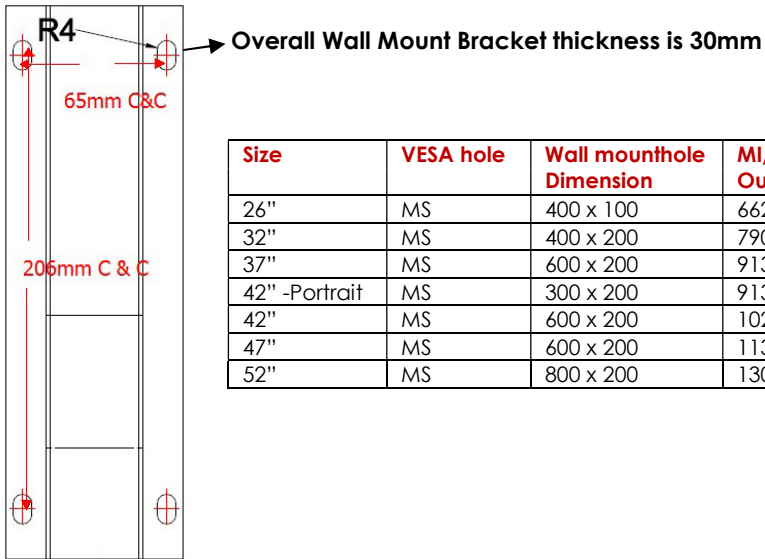

8.

9.

10.

# Vesa Mount

Size	VESA hole	Wall mounthole Dimension	MI/MD Outline	The comparative distance with wall mounthole			
				TOP	DOWN	Left Side	Right Side
26"	MS	400 x 100	662 x 409	1545	1545	131	131
32"	MS	400 x 200	790 x 485	1425	1425	195	195
37"	MS	600 x 200	913 x 553	1765	1765	156.5	156.5
42" -Portrait	MS	300 x 200	913 x 553				
42"	MS	600 x 200	1028 x 620	210	210	214	214
47"	MS	600 x 200	1132 x 675	2375	2375	266	266
52"	MS	800 x 200	1300 x 784	292	292	250	250