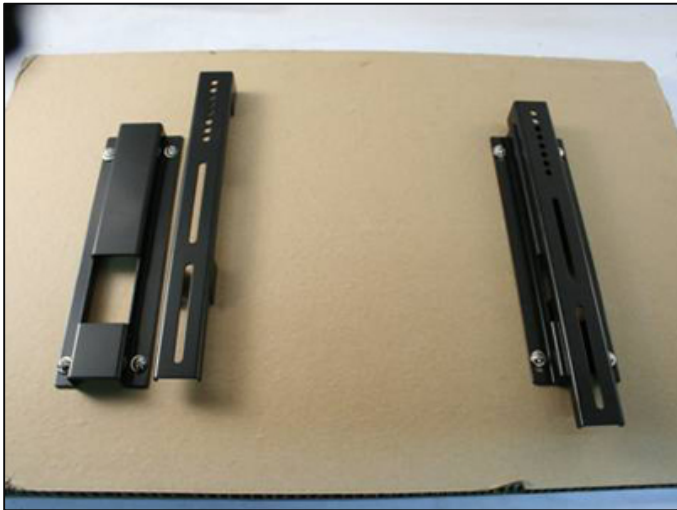

## Wall Mount Bracket Instruction

1.

2.

3.

4.

5.

6.

7.

# Vesa Mount

Size	VESA hole	Wall mounthole Dimension	MI/MD Outline	The comparative distance with wall mounthole			
				TOP	DOWN	Left Side	Right Side
26"	MS	400 x 100	662 x 409	1545	1545	131	131
32"	MS	400 x 200	790 x 485	1425	1425	195	195
37"	MS	600 x 200	913 x 553	1765	1765	156.5	156.5
42" -Portrait	MS	300 x 200	913 x 553				
42"	MS	600 x 200	1028 x 620	210	210	214	214
47"	MS	600 x 200	1132 x 675	2375	2375	266	266
52"	MS	800 x 200	1300 x 784	292	292	250	250